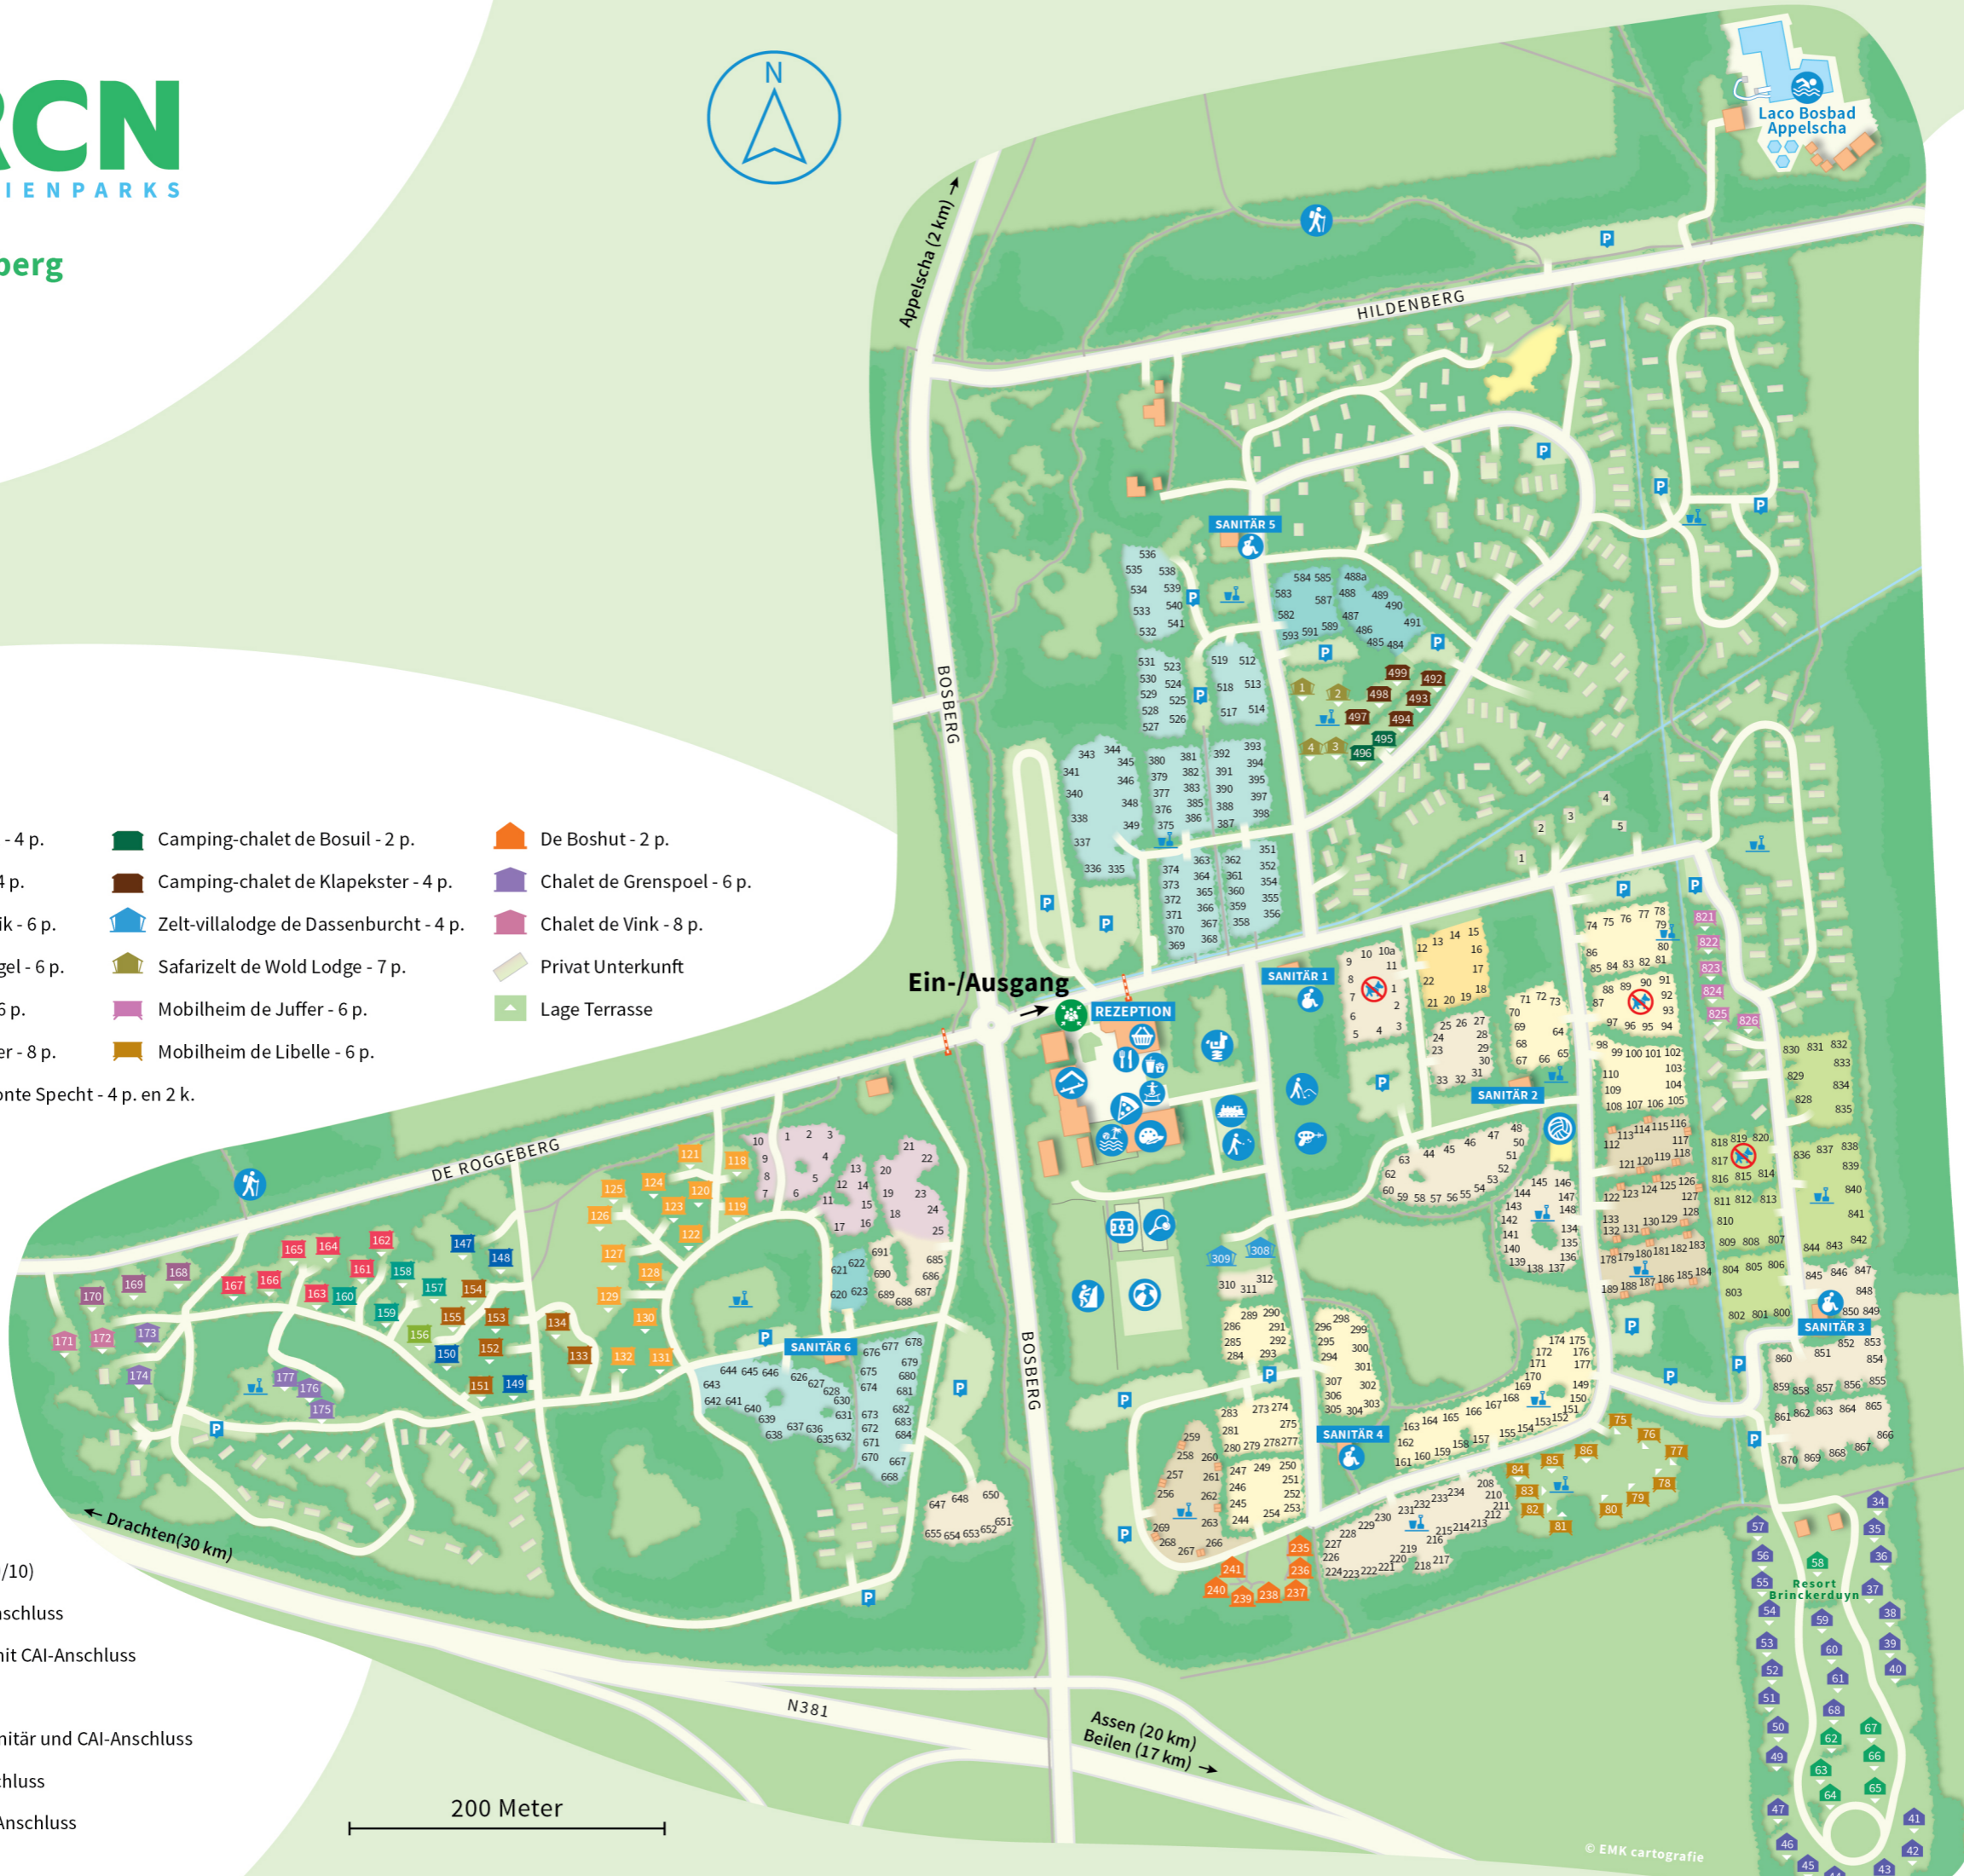

Legende

- Brasserie & Brot
- Imbiss
- Pizzeria la Piazza
- Minishop
- Spielgeräte
- Spielplatz
- Indoor-Spielplatz
- Freizeitraum
- Sportplatz
- Panna Fußballplatz
- (Beach) Volleybal
- Tennisplatz
- Lufttrampolin
- Minigolf
- Schwimmbad
- Alex en Sammy Kinderbecken
- Boule-Platz
- Abenteuer Kletterturm
- Paintball & Lasergame
- Parkplatz
- Fahrradverleih und fahrradsprühplatz
- Wandergebiet
- Haltestelle elektro Zug
- Rollstuhlgerect
- Haustier frei
- Evakuierungspunkt

- | | | |
|-----------------------------------------------|----------------------------------------|----------------------------|
| Bungalow het Beekdal - 4 p. | Camping-chalet de Bosuil - 2 p. | De Boshut - 2 p. |
| Bungalow de Grutto - 4 p. | Camping-chalet de Klapekster - 4 p. | Chalet de Grenspoel - 6 p. |
| Bungalow de Leeuwerik - 6 p. | Zelt-villalodge de Dassenburcht - 4 p. | Chalet de Vink - 8 p. |
| Bungalow de Kraanvogel - 6 p. | Safarizelt de Wold Lodge - 7 p. | Privat Unterkunft |
| Bungalow de Dobbe - 6 p. | Mobilheim de Juffer - 6 p. | Lage Terrasse |
| Bungalow de Heivlinder - 8 p. | Mobilheim de Libelle - 6 p. | |
| Kinderbungalow de Bonte Specht - 4 p. en 2 k. | | |

Resort Brinckerduyn

- Stellplatz Wohnmobil
- Touroperator (24/3-29/10)
- Saisonplatz mit CAI-Anschluss
- Komfort Saisonplatz mit CAI-Anschluss
- Stellplatz
- Stellplatz mit Privatsanitär und CAI-Anschluss
- Stellplatz mit CAI-Anschluss
- Komfortplatz mit CAI-Anschluss

200 Meter