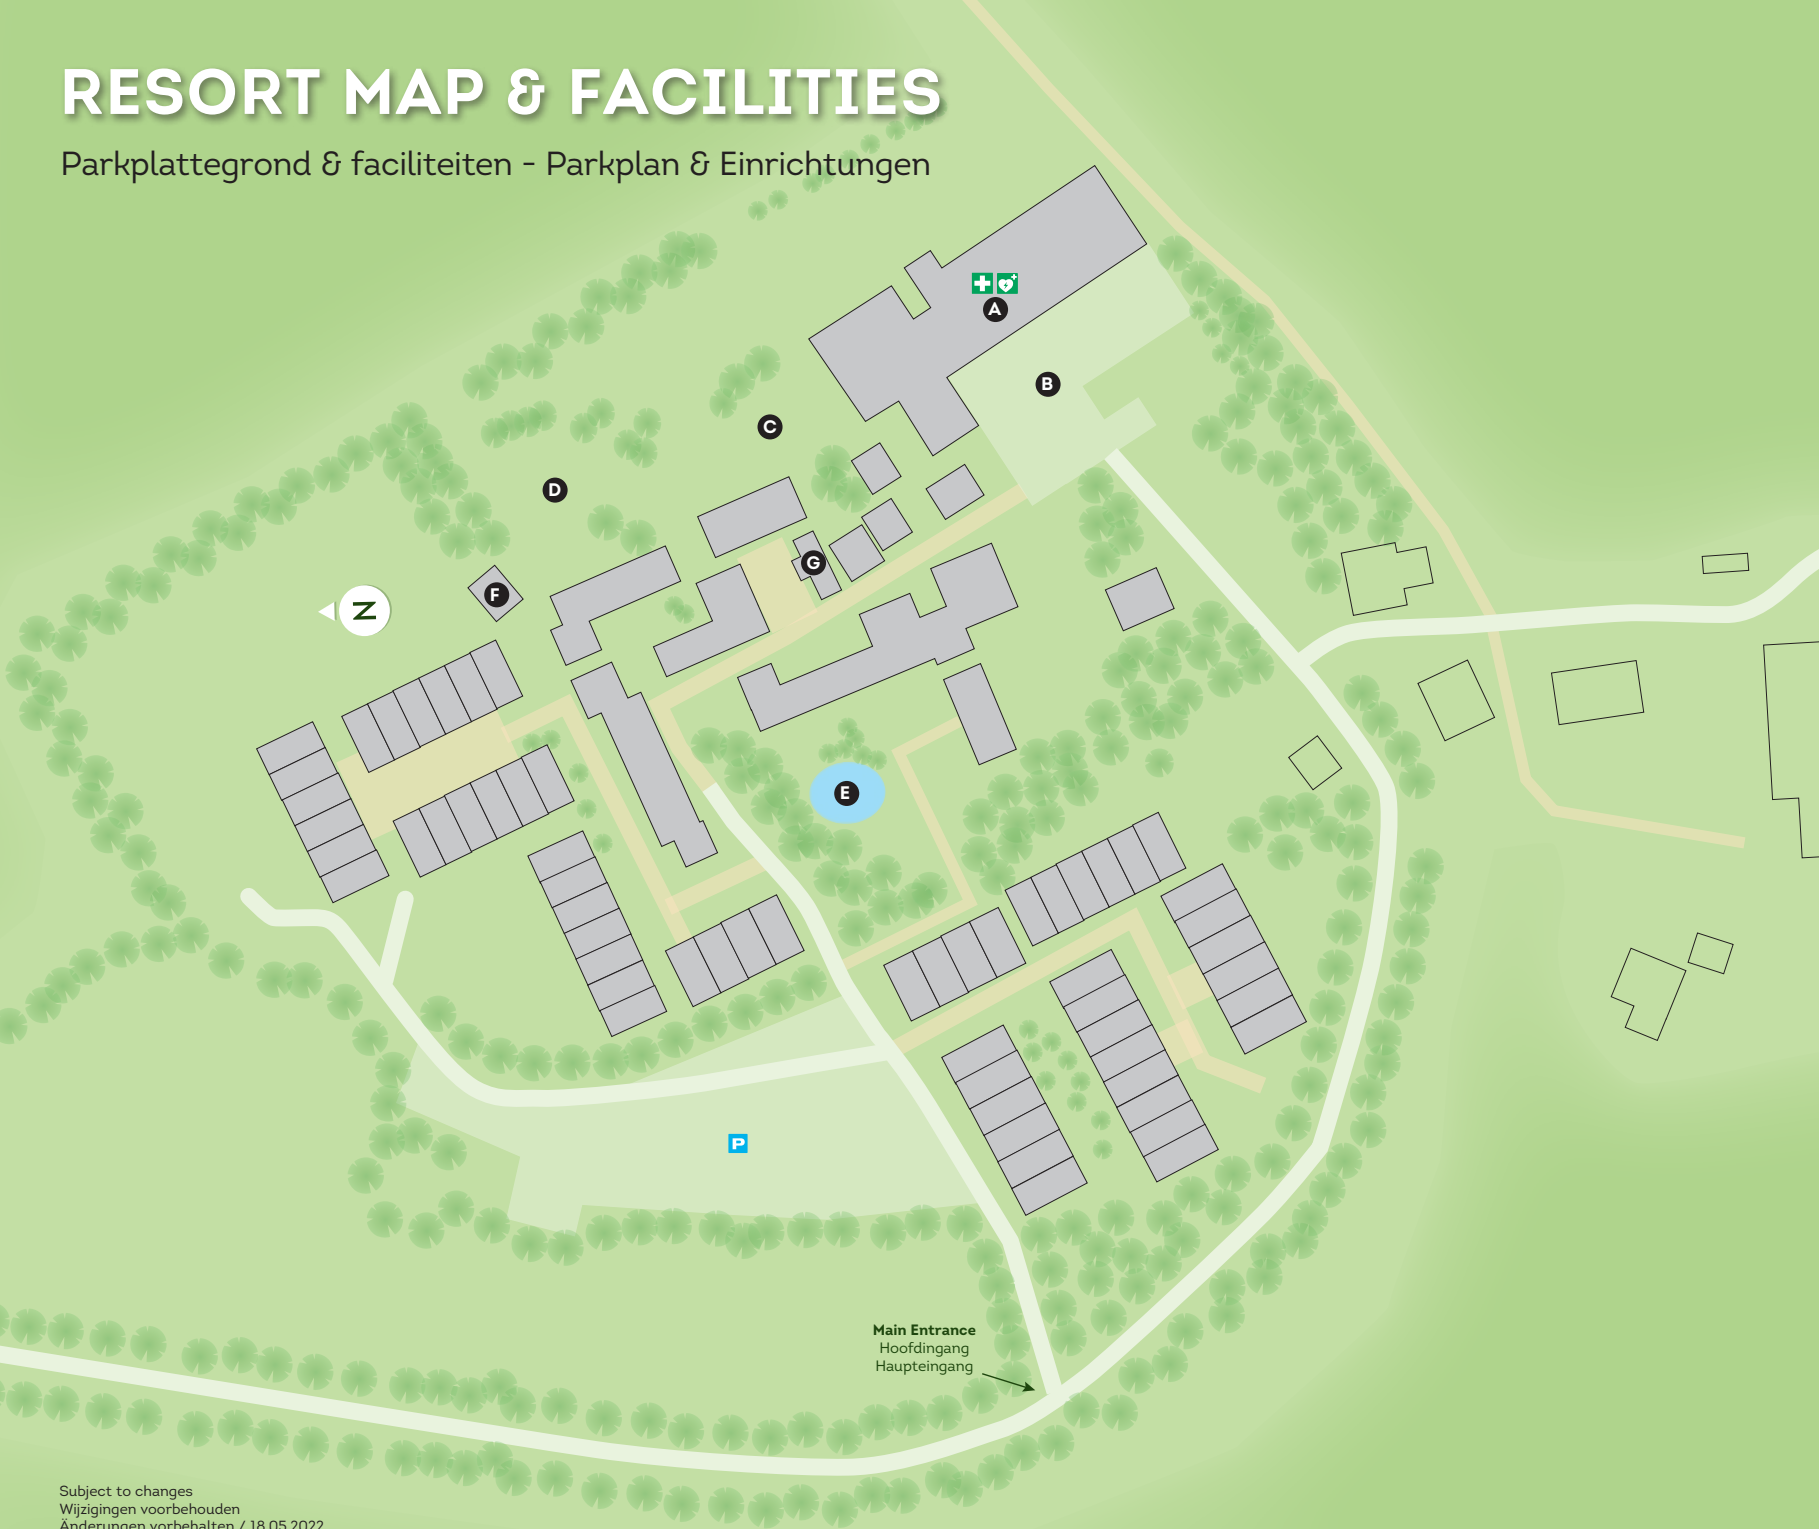

# RESORT MAP & FACILITIES

Parkplattegrond & faciliteiten - Parkplan & Einrichtungen

- A = Mainbuilding with reception**  
Hoofdgebouw met receptie  
Hauptgebäude mit Rezeption
- B = Drop off / Check-in**
- C = Crazy Golf**
- D = Play ground**  
Speeltuín - Spielplatz
- E = Duck pond**  
Eenden vijver - Enten Teich
- F = Take off**
- G = Kids Craft room**  
Knutselkamer voor kinderen  
Bastelraum für Kinder
-  = **Footpath** - Wandelpad - Fußweg
-  = **First aid-kit**  
E.H.B.O.-kit - Erste Hilfe
-  = **Defibrillator** - AED - AED
-  = **Parking**  
Parkeerplaatsen - Parkplatz