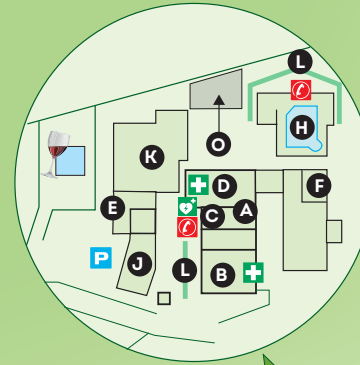

PARKPLAN & EINRICHTUNGEN

Plattegrond & faciliteiten - Map & facilities

Bungalow - Ferienhaus

2CE	4C	4B1	4B2	4BE	4L
6B1	6BE	6BE1	6C1	6C2	6CT
6L	6EL	8L	10C	10L	12L

Änderungen vorbehalten
Wijzigingen voorbehouden
Subject to changes / 07.06.2022

- A** = **Rezeption** - Receptie - Reception
- B** = **Bollo-Club**
- C** = **Parkshop/Vinothek**
- D** = **Brasserie/'take away'**
- E** = **Bollo-Haus** - Bollo's huis - House of Bollo
- F** = **Waschsalon** - Wasserrette - Launderette
- G** = **Mehrzweckplatz** - Combinatieveld
Combi-field
- H** = **Hallenschwimmbad mit Planschbecken**
Overdekt zwembad met kleuterbad
Indoor swimming pool with toddler's pool

- I** = **Fußgängertunnel** - Voetgangertunnel
Pedestrian tunnel
- J** = **Tiergehege** - Dierenweide - Animal meadow
- K** = **Kinderspielplatz** - Kinder speeltuin - Child playground
- L** = **Adventure Golf**
- O** = **Panoramaterrasse mit überdachte Aussichtsterrasse**
Panorama terras met overdekt uitzichtterras
Panorama terrace with a covered viewing terrace
- P** = **Parkplatz** - Parkeerplaats - Parking place
- N** = **Nottelefon** - Noodtelefoon - Emergency phone
- S** = **Defibrillator** - AED

- +** = **Erste Hilfe-Kasten** - E.H.B.O.-kit
First aid-kit
- |||||** = **Treppe** - Trap - Staircase
- ★** = **Entsorgungsstelle** - Milieustraat
Garbage container
(Restmüll und Glas - Vuilnis en glas
Garbage and glass)
- = **Fußweg** - Wandelpad - Footpath