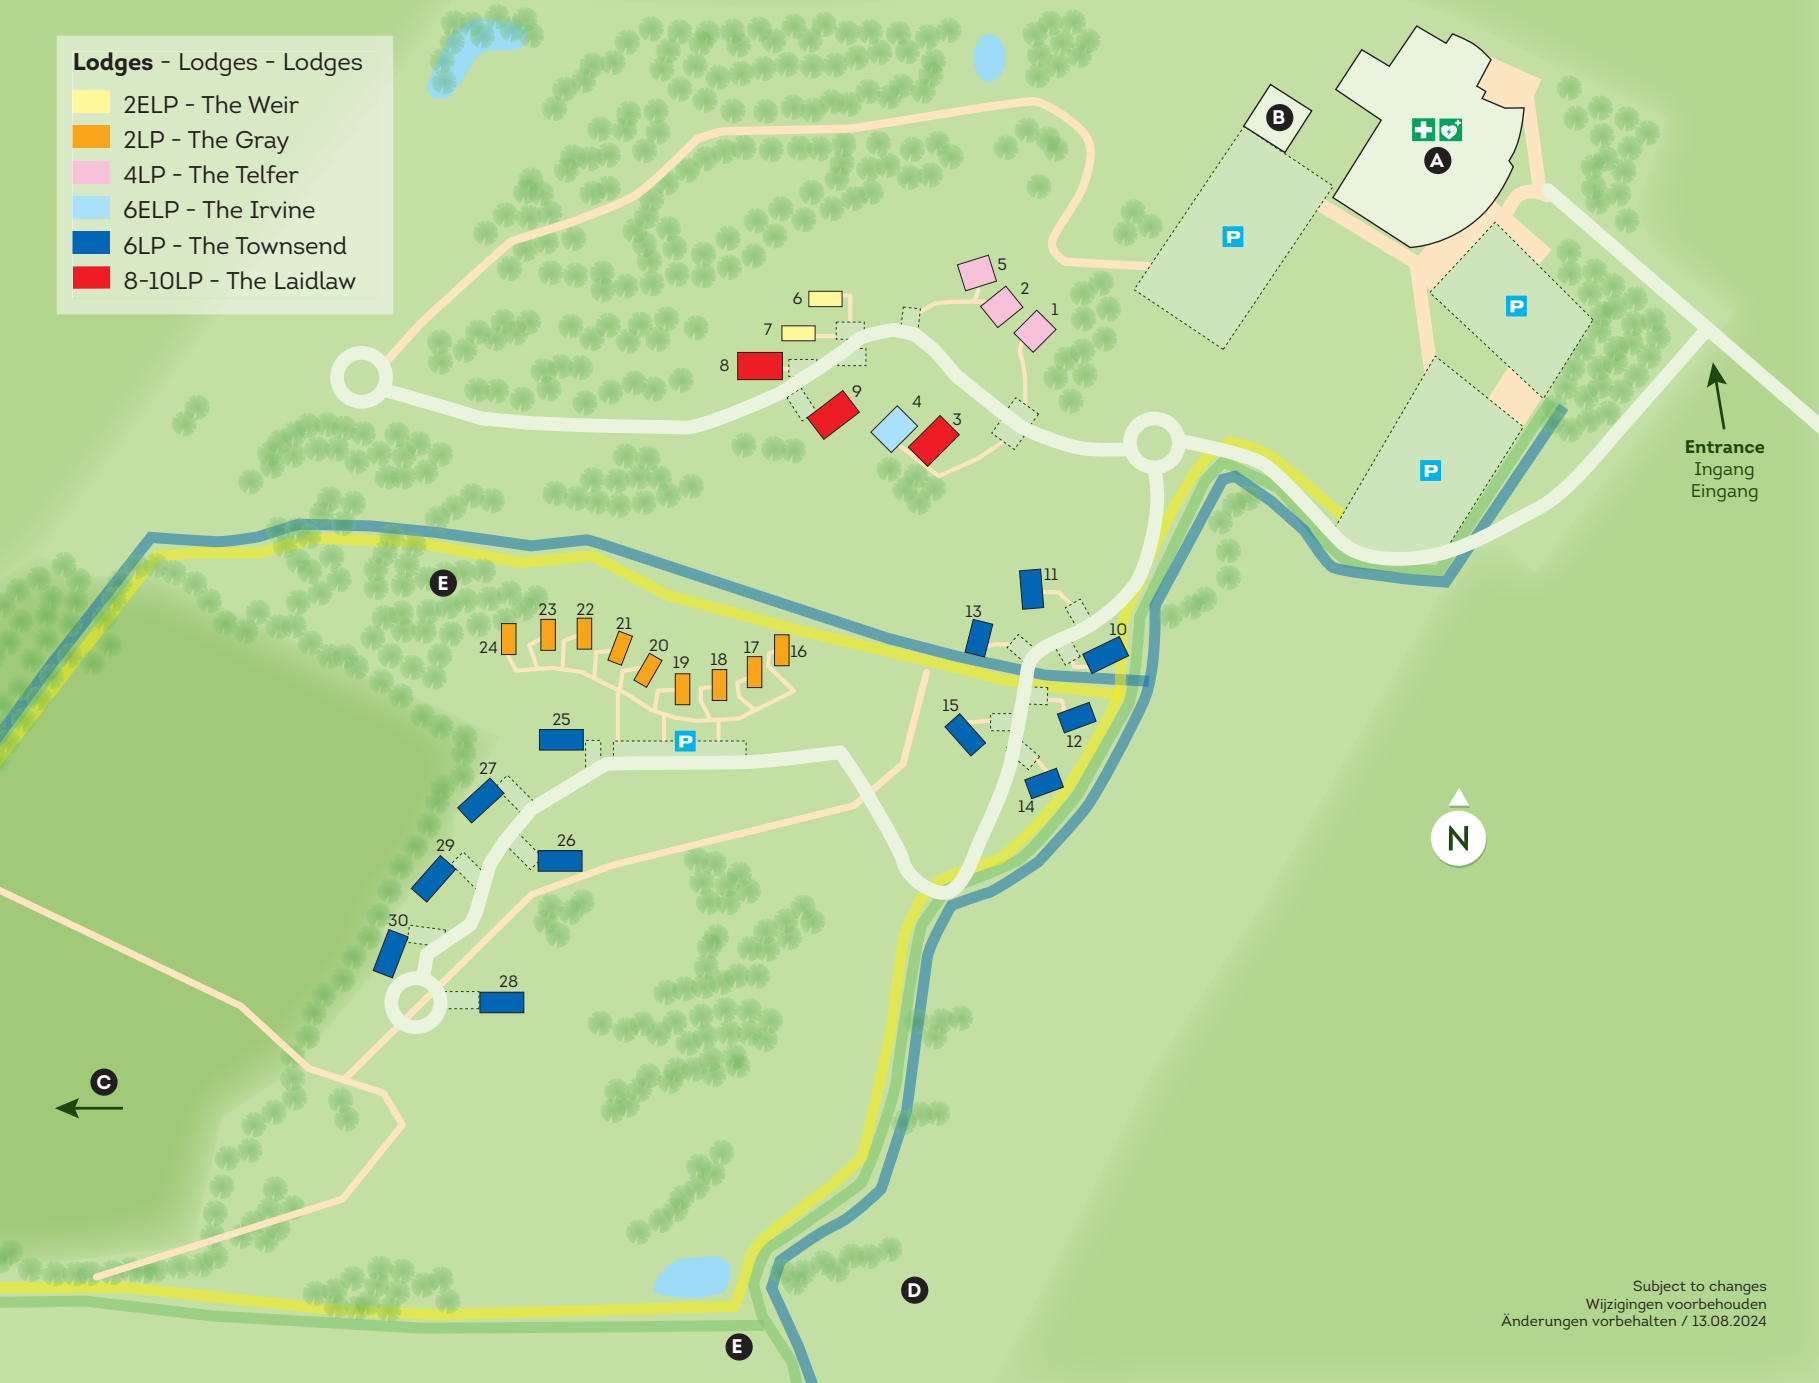

# RESORT MAP & FACILITIES

Parkplattegrond & faciliteiten - Parkplan & Einrichtungen

## Lodges - Lodges - Lodges

- 2ELP - The Weir
- 2LP - The Gray
- 4LP - The Telfer
- 6ELP - The Irvine
- 6LP - The Townsend
- 8-10LP - The Laidlaw

- A = Central building with reception, restaurant, play barn, event space, swimming pool and Spa**  
Centraal gebouw met receptie, restaurant, speelschuur, evenementenruimte, zwembad en Spa  
Zentrales Gebäude mit Rezeption, Restaurant, Spielscheune, Veranstaltungsraum, Hallenbad und Spa
- B = Outdoor play park**  
Buitenspeeluin  
Spielpark im Freien
- C = Wedding site**  
Trouwlocatie - Hochzeitsort
- D = Picnic bench**  
Picknickbank - Picknicktisch
- E = Garbage bin**  
Afvalbak - Mülleimer
- Footpath** - Wandelpad - Fußweg
- First aid-kit**  
E.H.B.O.-kit - Erste Hilfe
- Defibrillator** - AED - AED
- Parking**  
Parkeerplaatsen - Parkplatz

## Walking paths

- Wandelpaden - Wanderweg
- Blue** - blauw - blau - 2.6 km
  - Green** - groen - grün - 2 km
  - Yellow** - geel - gelb - 1.5 km

Subject to changes  
Wijzigingen voorbehouden  
Änderungen vorbehalten / 13.08.2024