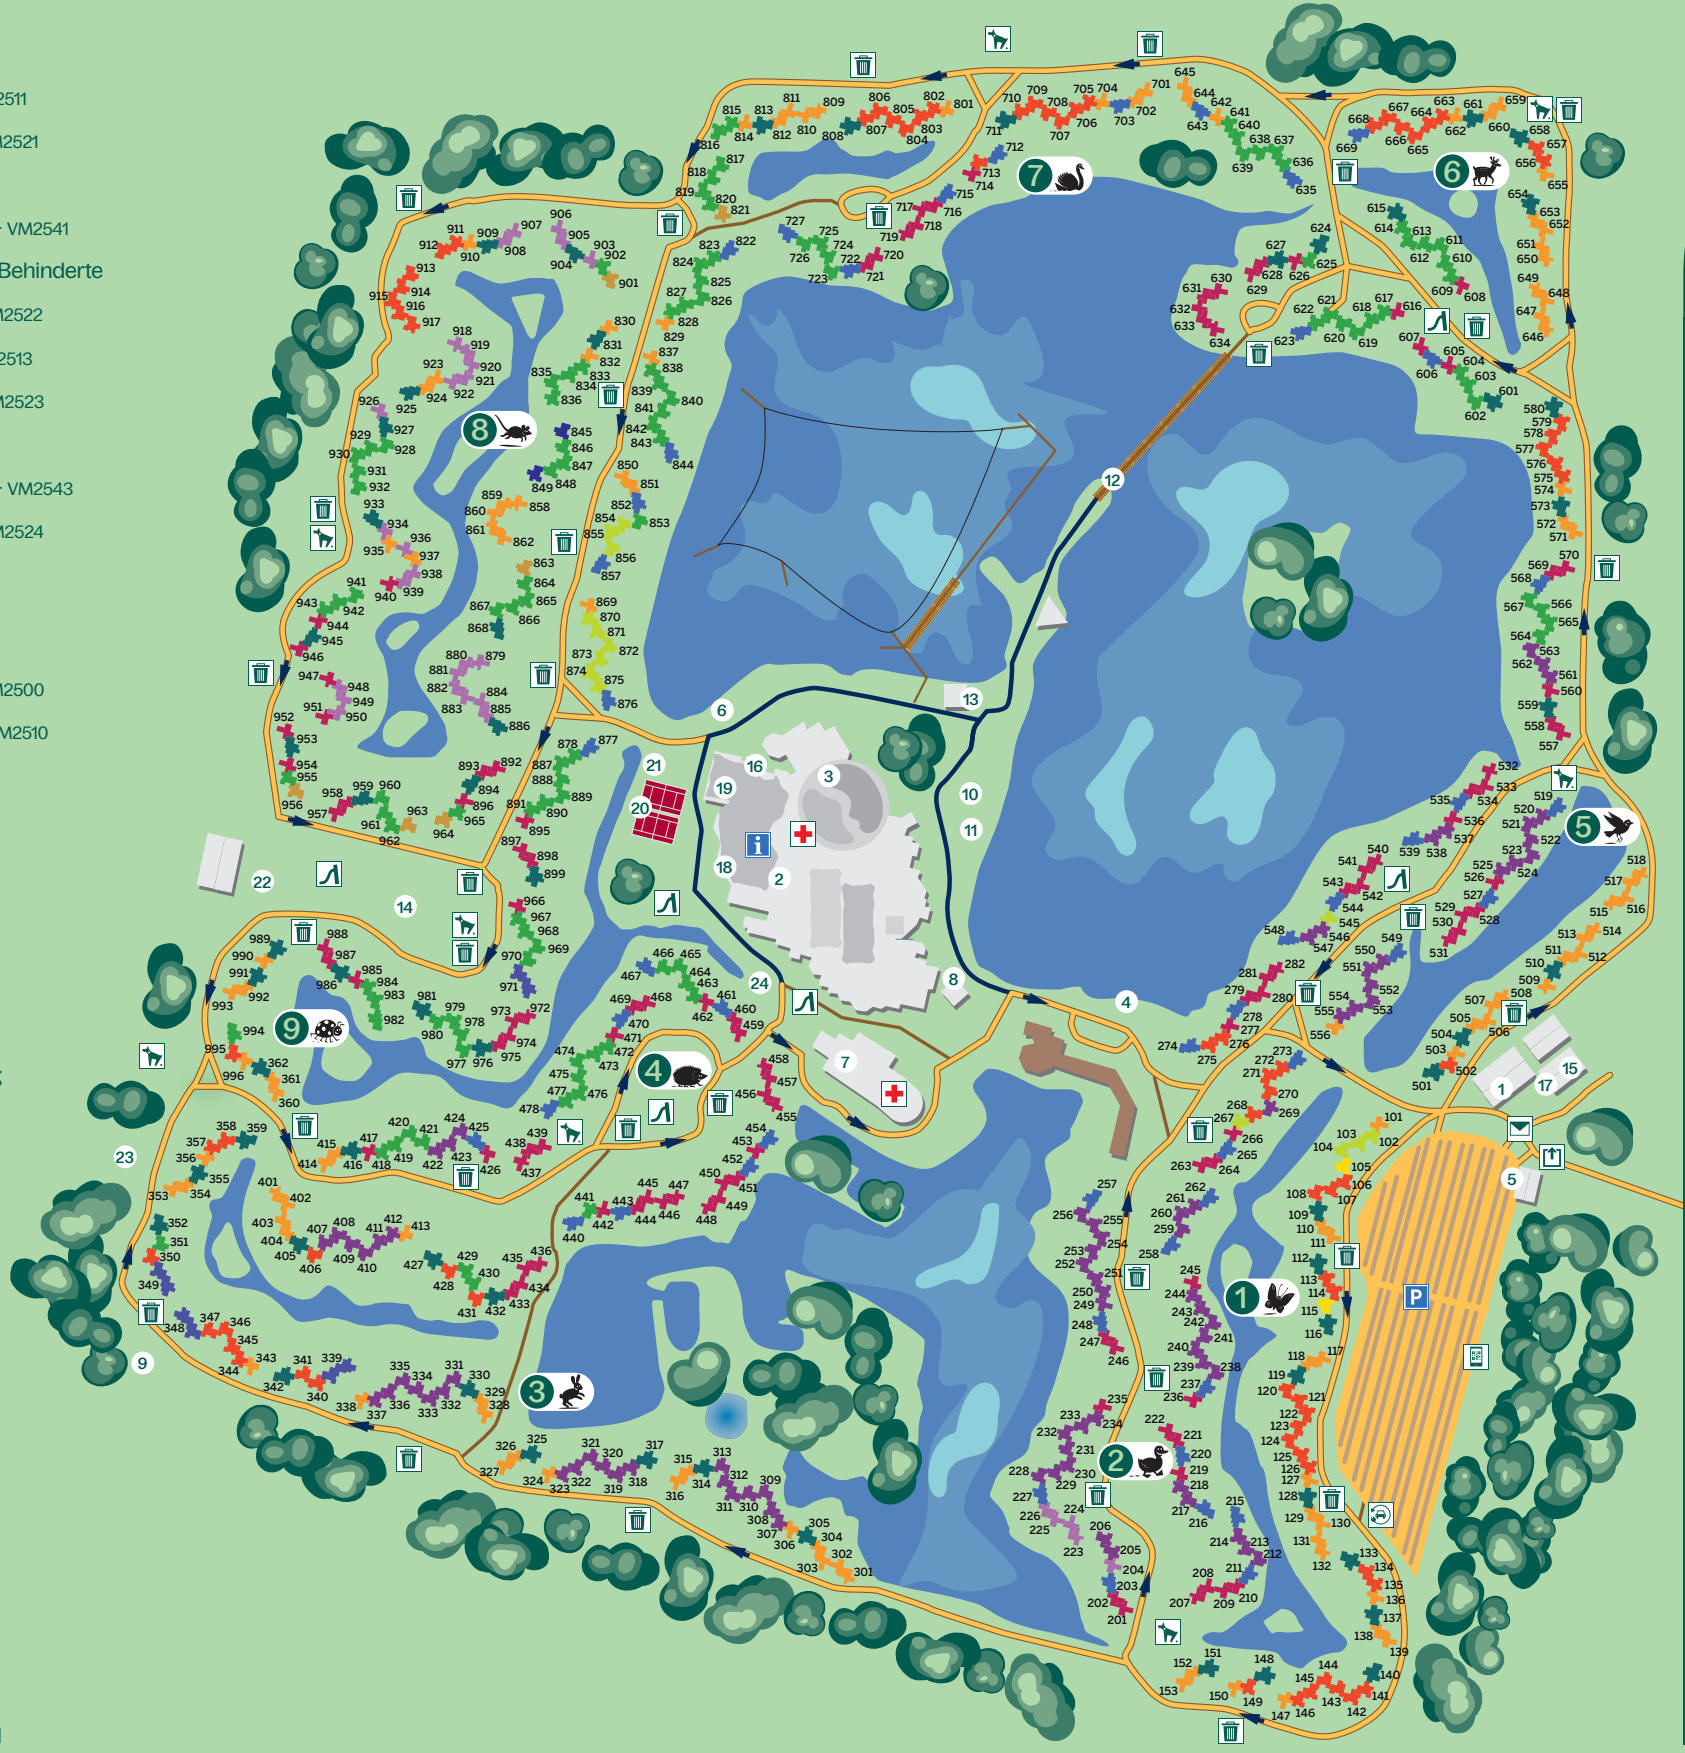

- 2 Pers. VIP - VM2530
- 4 Pers. Comfort - VM2511
- 4 Pers. Premium - VM2521
- 4 Pers. VIP - VM2531
- 4 Pers. Special Kids - VM2541
- 4 Pers. Premium für Behinderte
- 5 Pers. Premium - VM2522
- 6 Pers. Comfort - VM2513
- 6 Pers. Premium - VM2523
- 6 Pers. VIP - VM2533
- 6 Pers. Special Kids - VM2543
- 8 Pers. Premium - VM2524
- 10 Pers. VIP - VM2535

- Hotelzimmer**
- 2 Pers. Premium - VM2500
 - 2 Pers. Hotelsuite - VM2510

- Eingang/Ausgang
- E-ticket check-in
- Information & Reservierungen
- Erste Hilfe
- Stromtankstelle
- Spielplatz
- Abfall
- Hundetoilette
- Briefkasten
- Fahrtrichtung
- Autostraße
- Fußgängerweg
- Leisure Boulevard

De

BEL

Vossemeren

- 1 Rezeption
- 2 Market Dome & Info Desk
- 3 Aqua Mundo
- 4 Naturhütte
- 5 Parkwacht
- 6 HangOut
- 7 Discovery Bay, High Adventure Experience & Jolly Roger Bar
- 8 Business Center
- 9 Wandertor
- 10 Minigolf (draußen)
- 11 Escape Room
- 12 Brücke
- 13 Wasserskizentrum
- 14 Sportplatz
- 15 Wäscherei
- 16 Nature & Spa
- 17 Cycle Center
- 18 Kids Club
- 19 Action Factory & Minigolf (drinnen)
- 20 Paintball & Tennisplätze
- 21 Multi-Sport-Arena (draußen)
- 22 Kinderbauernhof & Ponys
- 23 Laser Battle & Crossradbahn
- 24 Kids Safari