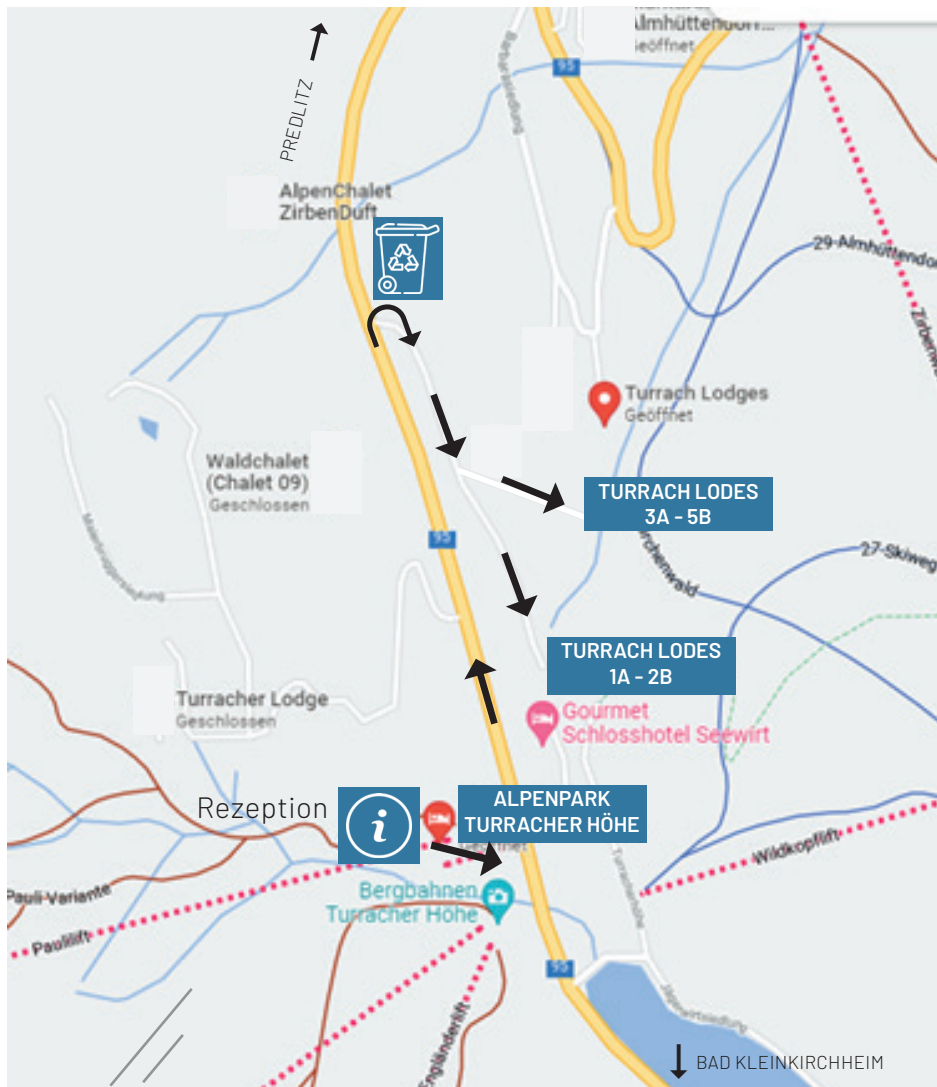

TURRACH LODGES

Turracher Höhe 271, A-8864 Turracher Höhe

+43 664 88 67 95 29

info@alpenparkturrach.at

Zu Turrach Lodges 1A, 1B & 2A, 2B fahren Sie, nachdem Sie die Abzweigung an der Müllstation rechts genommen haben, gerade aus weiter bis ans Ende der Straße.

Zu Turrach Lodges 3A, 3B, 4A, 4B und 5A, 5B fahren Sie, nachdem Sie die Abzweigung an der Müllstation rechts genommen haben, etwas links, dann gerade aus bis ans Ende der Straße.

Turrach Lodges 1A, 1B & 2A, 2B: After taking the turn-off right (garbage station) please go straight ahead to the end of the road.

Turrach Lodges 3A, 3B, 4A, 4B und 5A, 5B: After taking the turn-off right (garbage station) please go a little left and then straight ahead to the end of the road.