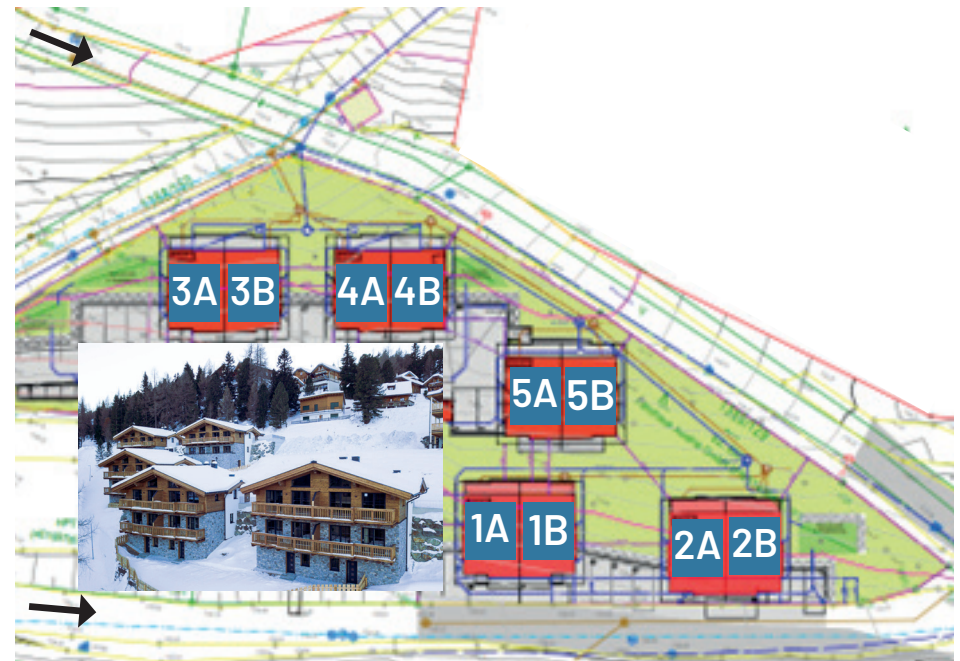

TURRACH LODGES

Turracher Höhe 271, A-8864 Turracher Höhe

+43 664 88 67 95 29

info@alpenparkturrach.at

Zu Turrach Lodges 1A, 1B & 2A, 2B fahren Sie, nachdem Sie die Abzweigung an der Müllstation rechts genommen haben, gerade aus weiter bis ans Ende der Straße.

Zu Turrach Lodges 3A, 3B, 4A, 4B und 5A, 5B fahren Sie, nachdem Sie die Abzweigung an der Müllstation rechts genommen haben, etwas links, dann gerade aus bis ans Ende der Straße.

Turrach Lodges 1A, 1B & 2A, 2B: After taking the turn-off right (garbage station) please go straight ahead to the end of the road.

Turrach Lodges 3A, 3B, 4A, 4B und 5A, 5B: After taking the turn-off right (garbage station) please go a little left and then straight ahead to the end of the road.