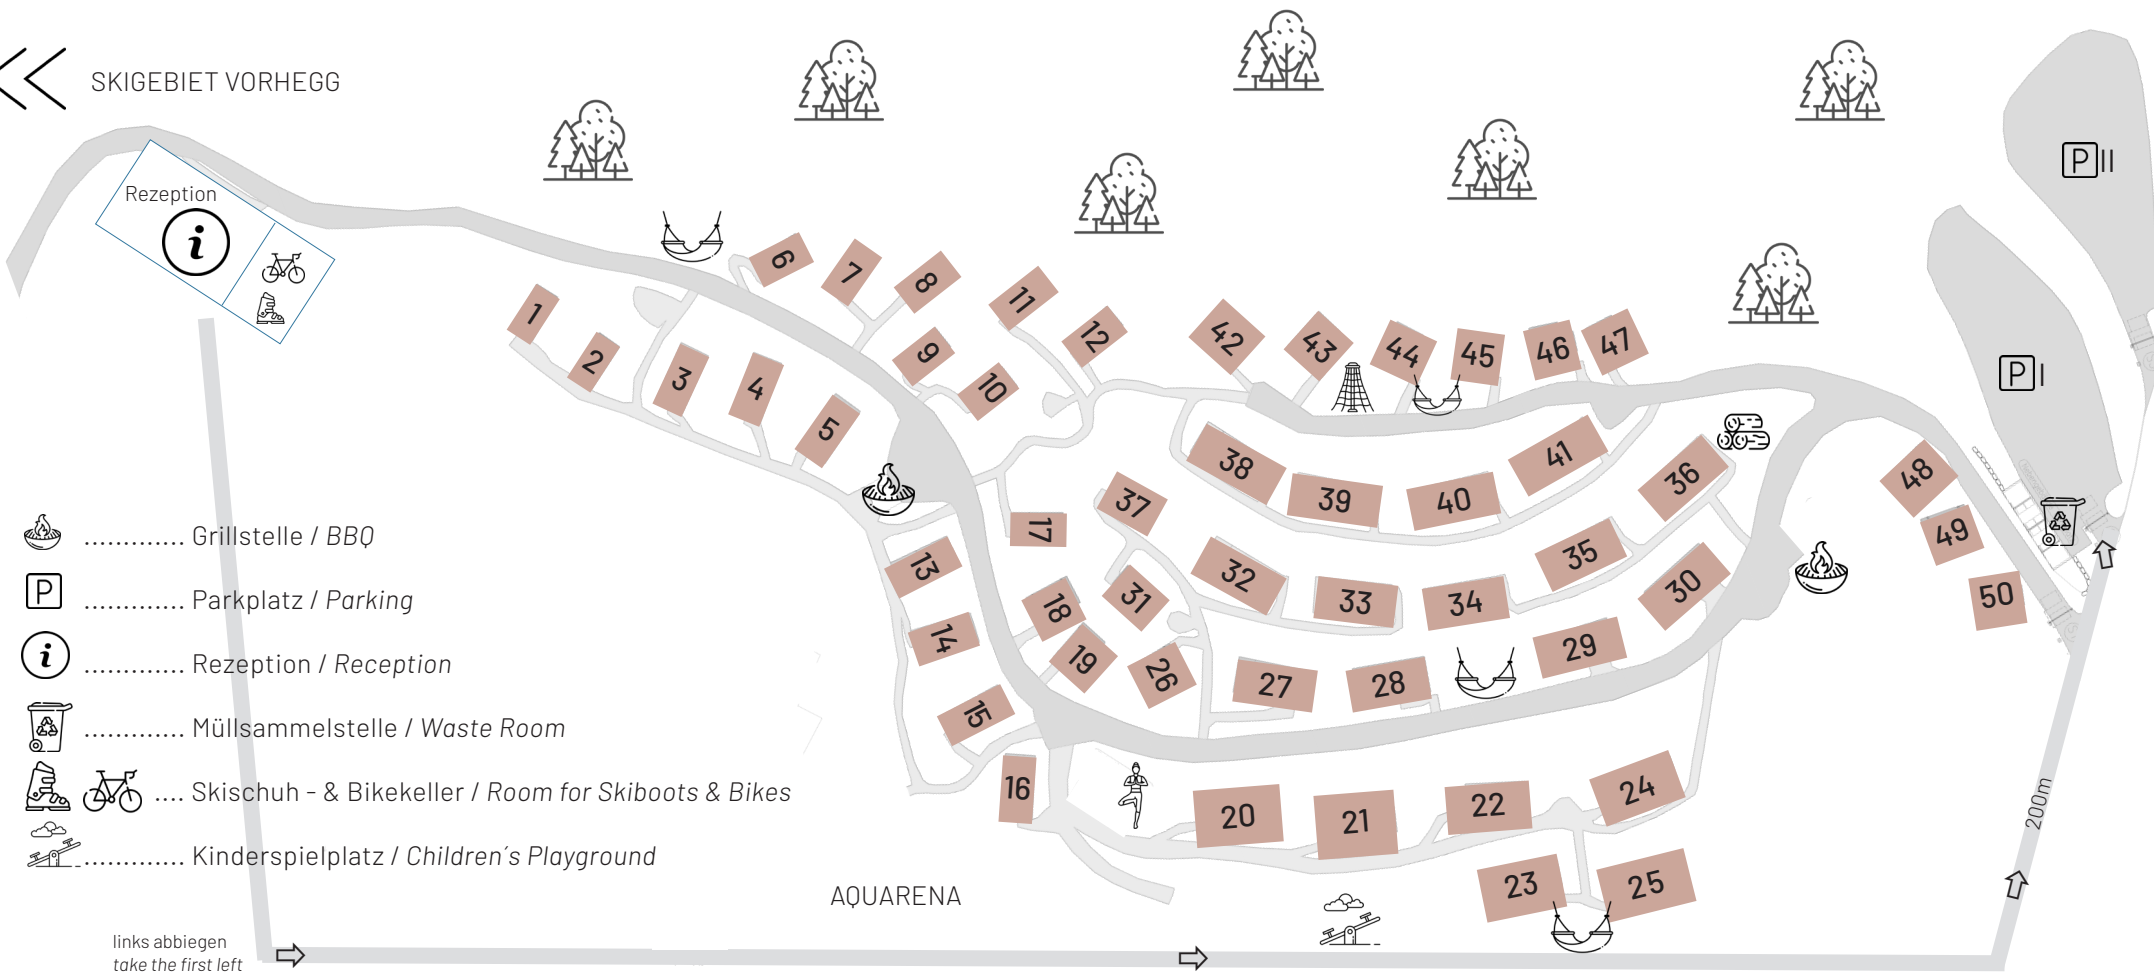

CHALETS & GLAMPING NASSFELD

Kötschach 690 | A-9640 Kötschach-Mauthen

+43 660 911 66 06

info@chalets-glamping-nassfeld.at

SKIGEBIET VORHEGG

links abbiegen
take the first left